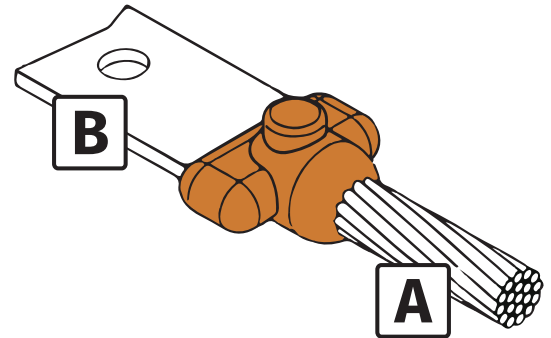

Horizontal cable to horizontal bar joint - CB1

A	B	Sp	▲	✂	☐
10	20 x 2	D	#032	HCD	MDCB110202
16	20 x 2	D	#032	HCD	MDCB116202
16	20 x 3	D	#045	HCD	MDCB116203
16	25 x 3	D	#045	HCD	MDCB116253
25	20 x 3	D	#045	HCD	MDCB125203
25	25 x 3	D	#045	HCD	MDCB125253
35	20 x 3	D	#045	HCD	MDCB135203
35	25 x 3	D	#045	HCD	MDCB135253
50	20 x 3	D	#045	HCD	MDCB150203
50	25 x 2	D	#045	HCD	MDCB150252
50	25 x 3	D	#065	HCD	MDCB150253
70	25 x 3	D	#065	HCD	MDCB170253
70	25 x 4	D	#065	HCD	MDCB170254
70	25 x 5	D	#065	HCD	MDCB170255
70	25 x 6	D	#065	HCD	MDCB170256
95	25 x 4	D	#090	HCD	MDCB195254
95	25 x 5	D	#090	HCD	MDCB195255
95	25 x 6	D	#090	HCD	MDCB195256
120	25 x 5	D	#090	HCD	MDCB1120255
120	25 x 6	D	#090	HCD	MDCB1120256
120	30 x 5	D	#115	HCD	MDCB1120305
150	25 x 6	D	#115	HCD	MDCB1150256
150	30 x 5	D	#115	HCD	MDCB1150305
150	40 x 5	D	#150	HCD	MDCB1150405
185	31 x 6	D	#150	HCD	MDCB1185316
185	40 x 5	D	#150	HCD	MDCB1185405
185	50 x 5	E	#200	HCE	MECB1185505
240	50 x 5	E	#200	HCE	MECB1240505
240	50 x 6	E	2 x #150	HCE	MECB1240506
300	50 x 6	E	2 x #150	HCE	MECB1300506
300	50 x 8	D	2 x #200	HCD	MDCB1300508
8 dia	20 x 3	D	#045	HCD	MDCB18S203
8 dia	25 x 2	D	#045	HCD	MDCB18S252
8 dia	25 x 3	D	#065	HCD	MDCB18S253
10 dia	25 x 3	D	#065	HCD	MDCB110S253
10 dia	25 x 4	D	#065	HCD	MDCB110S254
10 dia	25 x 6	D	#065	HCD	MDCB110S256

10, 16, 25, 35, 50, 70, 95, 120, 150, 185, 240 and 300 = stranded cable (mm²)

8 dia and 10 dia = solid copper/steel